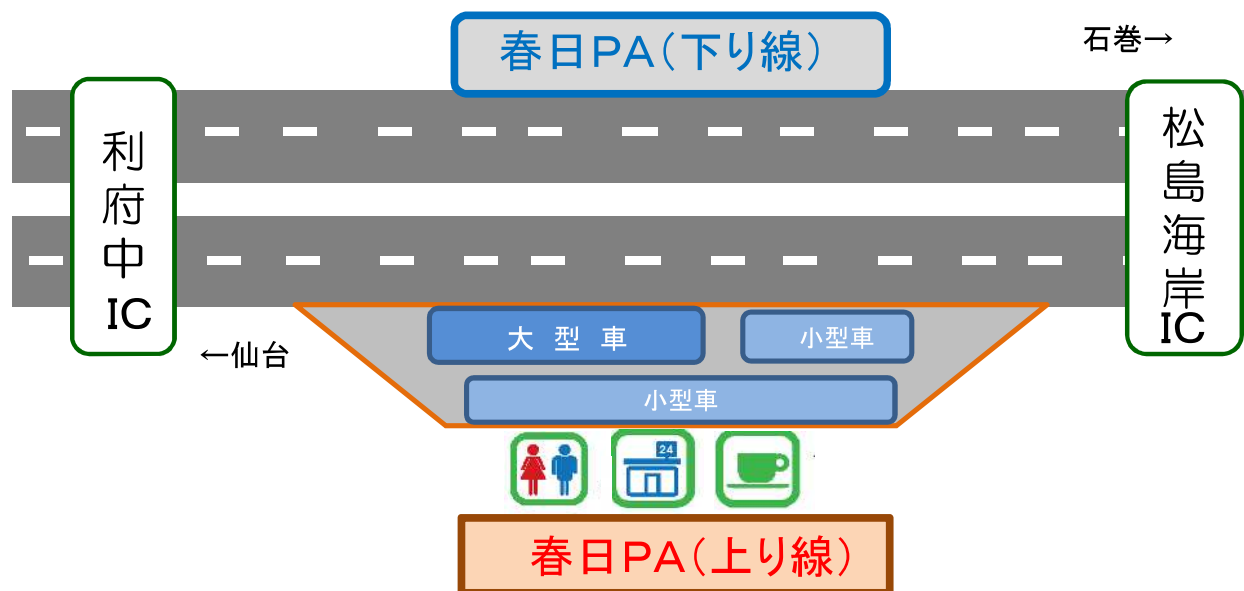

三陸自動車道をご利用のお客さまへ

春日PA(上り線) 駐車場舗装工事のお知らせ

春日PA(上り線)の駐車場舗装工事に伴い、駐車場を段階的に区切り、駐車ますの工事を行います。

大変ご迷惑をお掛けしますが、ご理解とご協力をお願いします。

春日パーキング (上り線) 平成30年11月 1日(木) から
平成31年 1月31日(木) まで

- ※ 工事中は駐車ますが少なくなりますのでご注意ください。
- ※ 荒天及び工事の進捗により、予定が変更となる場合があります。

《お問い合わせ先》

宮城県道路公社
仙台松島道路管理事務所

建設部企画建設課

工事担当 後藤工業(株)

[URL] <http://www.miyagi-dourokousha.or.jp/>

TEL 022-353-3957

TEL 022-263-0566【代表】
(平日: 9時~17時)

TEL 022-284-9069